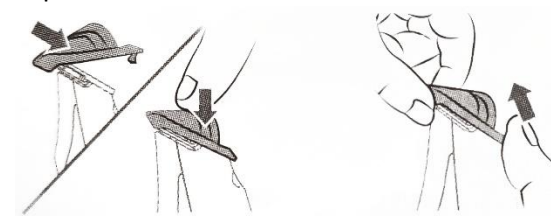

HASZNÁLAT

- A hajvágó be vagy kikapcsolásához nyomja meg az ON/OFF kapcsológombot (9).
- Használat közben kigyullad egy zöld lámpa a készülék alján.
- A mellékelt vezetőfésű(k) használatához helyezze rá őket a pengére és finoman nyomja le, amíg az a helyére nem kattannak.
- A vezetőfésű levételéhez nyomja felfelé a kapcsot.